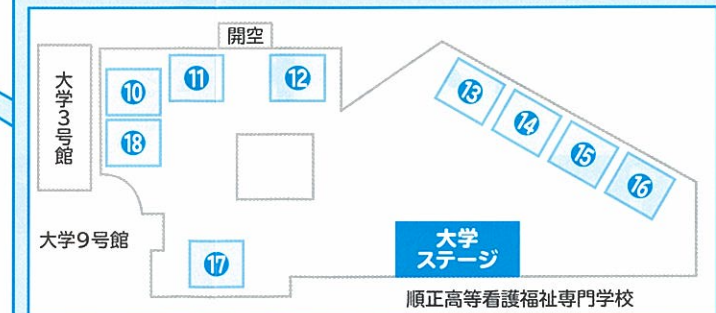

EVENT MAP

CAMPUS MAP

- 1 大学1号館
- 2 大学2号館
- 3 大学3号館
- 4 大学4号館
- 5 大学5号館
- 6 大学6号館
- 7 大学7号館
- 8 大学8号館
- 9 大学9号館
- 10 大学10号館
- 11 大学11号館
- 12 大学12号館
- 13 大学13号館
- 14 大学14号館
- 15 大学15号館
- 16 順正学園第2体育館
- 17 KIBI SQUARE -開空-
- 18 クラブハウス
- 19 新クラブハウス 求道一心舎
- 20 国際交流会館
- 21 順正高等看護福祉専門学校 1号棟
- 22 順正高等看護福祉専門学校 2号棟
- 23 順正高等看護福祉専門学校 3号棟
- 24 順正学園 ボランティアセンター
- 25 順正記念館 (1896年・岡山県指定史跡)
- 26 順正学園第1体育館
- 27 フィットネスセンター
- 28 クラブハウス
- 29 茶室
- 30 記念碑
- 31 アジア村
- 32 入試広報室

模擬店一覧

大学野外1F

出店団体	出店内容	11/3	11/4
1 留 学 生	インドネシアの焼き鳥 スリランカの炒めたひよこ豆	○	
2 卓 球 部	揚げたこ焼き・唐揚げ・ジュース	○	○
3 バドミントン部	クレープ	○	○
4 クムレ(福祉施設)	焼き菓子	○	
5 ワクワクハンドベル(福祉施設)	焼き菓子	○	
6 短期大学部同窓会	パザール		○
7 吉備国際大学同窓会	ジェラート	○	○
8 学友会執行部	タピオカジュース	○	○
9 アニメーション文化学科	プチパンケーキ・グッズ販売	○	

大学野外2F

出店団体	出店内容	11/3	11/4
10 順正高等看護福祉専門学校 介護福祉学科	にゅうめん	○	
11 バレー部	フライドポテト	○	
12 フットサル部	フランクフルト	○	
13 競技スキー部	コットンキャンディー・ジュース	○	○
14 ダンス部	ベビーカステラ	○	○
15 バスケットボール部	焼きそば	○	○
16 陸上競技部	焼き鳥	○	
17 伊賀祭実行委員会	大判焼き	○	
18 順正高等看護福祉専門学校 看護学科	うどん	○	○

模擬店出店時間

11月3日(土) 10:00~17:00

11月4日(日) 10:00~16:30

喫煙場所

大学9号館裏・14号館1階
※館内・模擬店エリアは禁煙です。