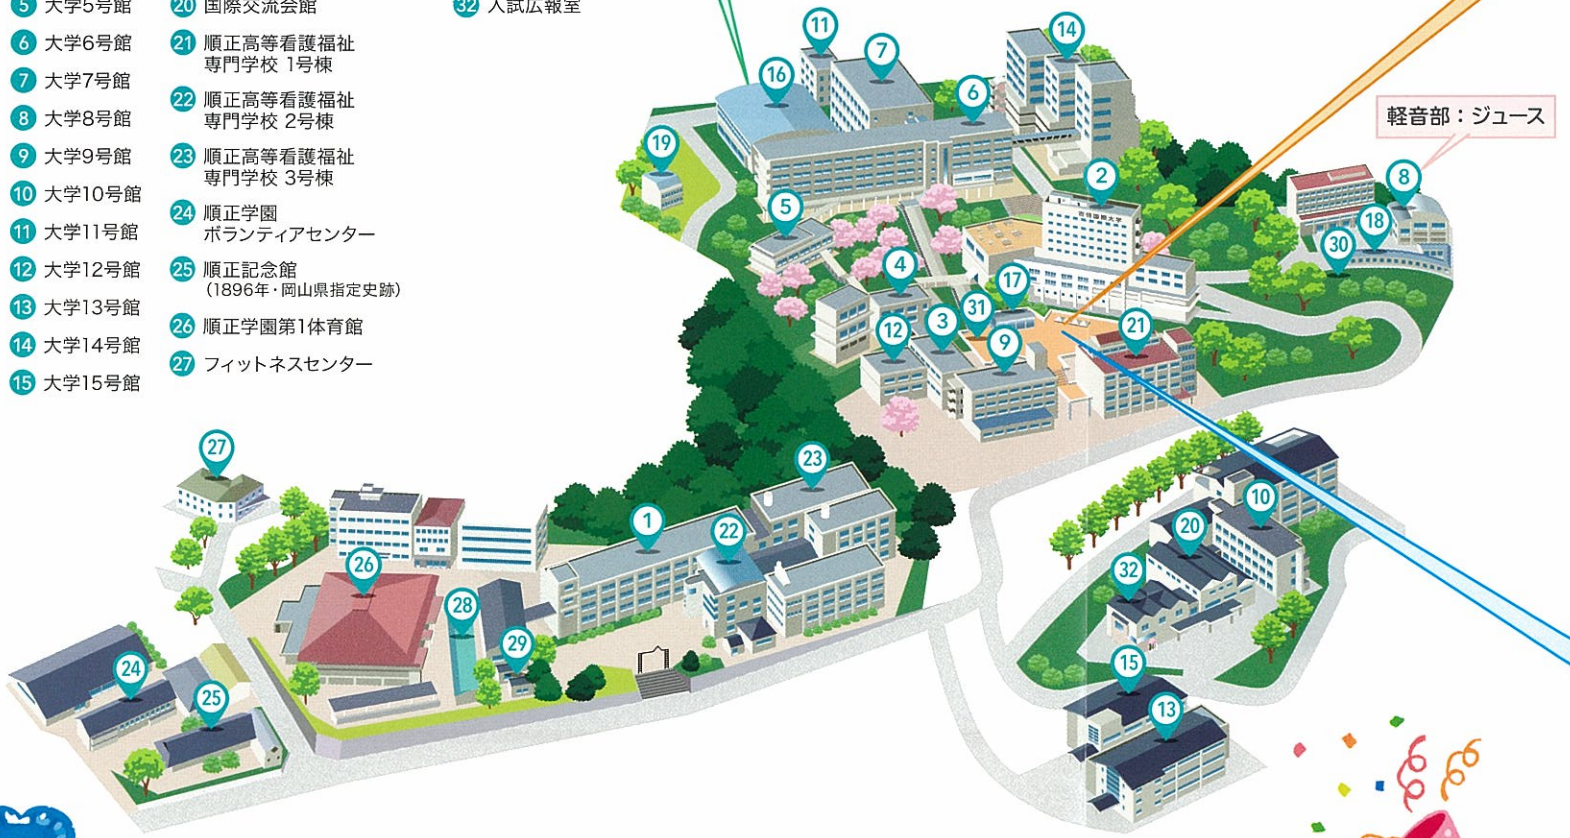

EVENT MAP

CAMPUS MAP

- 1 大学1号館
- 2 大学2号館
- 3 大学3号館
- 4 大学4号館
- 5 大学5号館
- 6 大学6号館
- 7 大学7号館
- 8 大学8号館
- 9 大学9号館
- 10 大学10号館
- 11 大学11号館
- 12 大学12号館
- 13 大学13号館
- 14 大学14号館
- 15 大学15号館
- 16 順正学園第2体育館
- 17 KIBI SQUARE -開空-
- 18 クラブハウス
- 19 新クラブハウス 求道一心舎
- 20 国際交流会館
- 21 順正高等看護福祉専門学校 1号棟
- 22 順正高等看護福祉専門学校 2号棟
- 23 順正高等看護福祉専門学校 3号棟
- 24 順正学園 ボランティアセンター
- 25 順正記念館 (1896年・岡山県指定史跡)
- 26 順正学園第1体育館
- 27 フィットネスセンター
- 28 クラブハウス
- 29 茶室
- 30 記念碑
- 31 アジア村
- 32 入試広報室

模擬店一覧

大学野外1F

出店団体	出店内容	11/3	11/4
1 留 学 生	インドネシアの焼き鳥 スリランカの炒めたひよこ豆	○	
2 卓 球 部	揚げたこ焼き・唐揚げ・ジュース	○	○
3 バドミントン部	クレープ	○	○
4 クムレ(福祉施設)	焼き菓子	○	
5 ワクワクハンドベル(福祉施設)	焼き菓子	○	
6 短期大学部同窓会	パザール		○
7 吉備国際大学同窓会	ジェラート	○	○
8 学友会執行部	タピオカジュース	○	○
9 アニメーション文化学科	プチパンケーキ・グッズ販売	○	

大学野外2F

出店団体	出店内容	11/3	11/4
10 順正高等看護福祉専門学校 介護福祉学科	にゅうめん	○	
11 バレー部	フライドポテト	○	
12 フットサル部	フランクフルト	○	
13 競技スキー部	コットンキャンディー・ジュース	○	○
14 ダンス部	ベビーカステラ	○	○
15 バスケットボール部	焼きそば	○	○
16 陸上競技部	焼き鳥	○	
17 伊賀祭実行委員会	大判焼き	○	
18 順正高等看護福祉専門学校 看護学科	うどん	○	○

模擬店出店時間

11月3日(土) 10:00~17:00

11月4日(日) 10:00~16:30

喫煙場所

大学9号館裏・14号館1階
※館内・模擬店エリアは禁煙です。