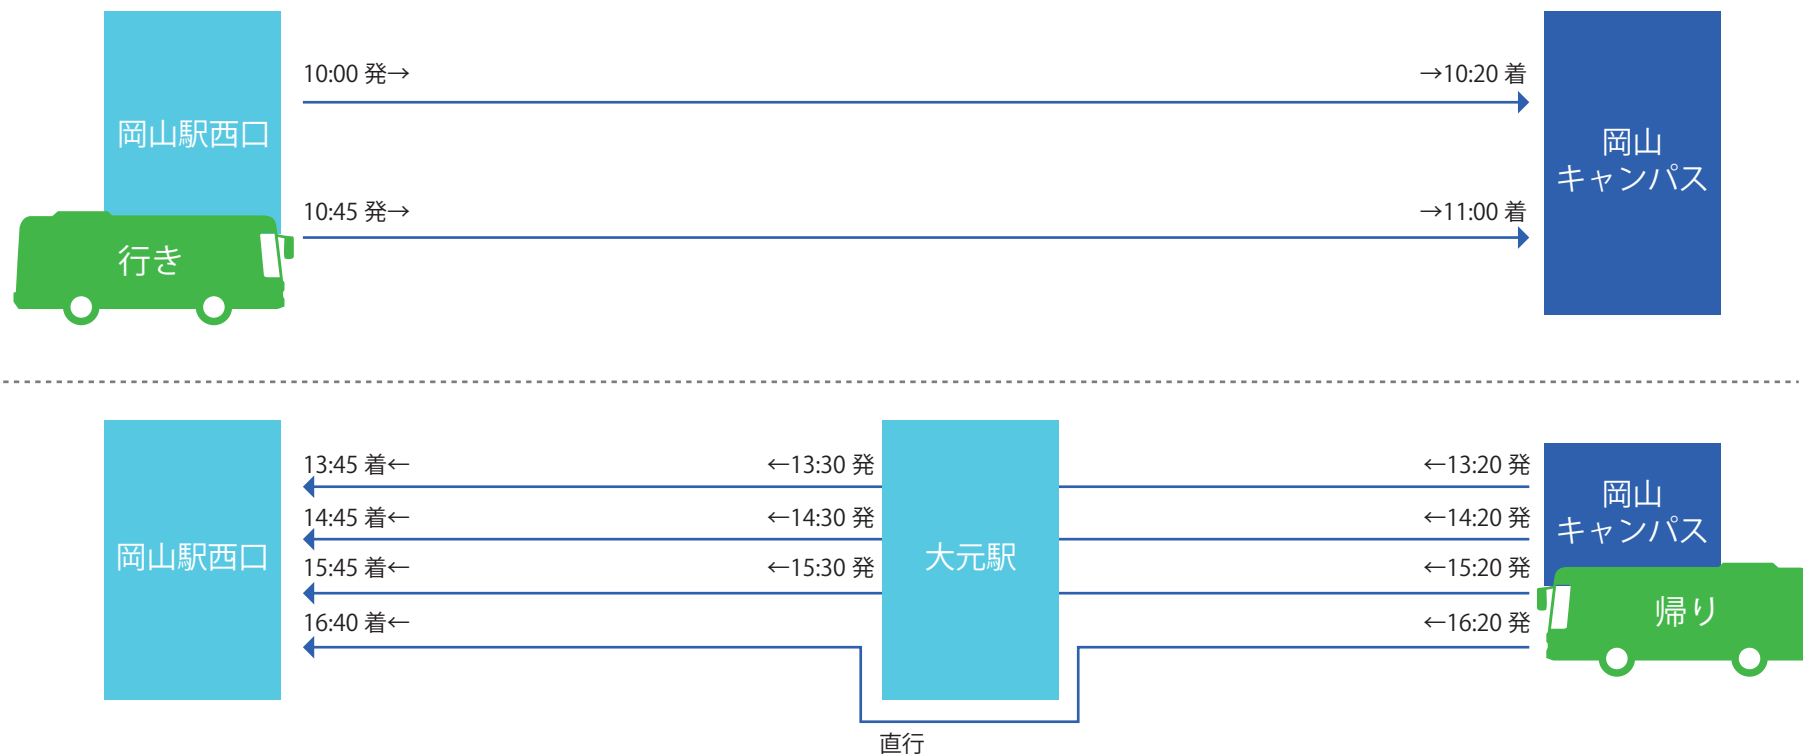

吉備国際大学オープンキャンパス 岡山キャンパス送迎バス運行予定

※帰りは、大元駅降車希望者がいなければ、岡山駅へ直行します。

岡山駅では9:30よりスタッフが誘導いたします。

10時発の予定ですが、先着順にてご乗車いただき、満車となり次第出発いたします。

次の便までお待ちいただく可能性がございますので、ご了承ください。