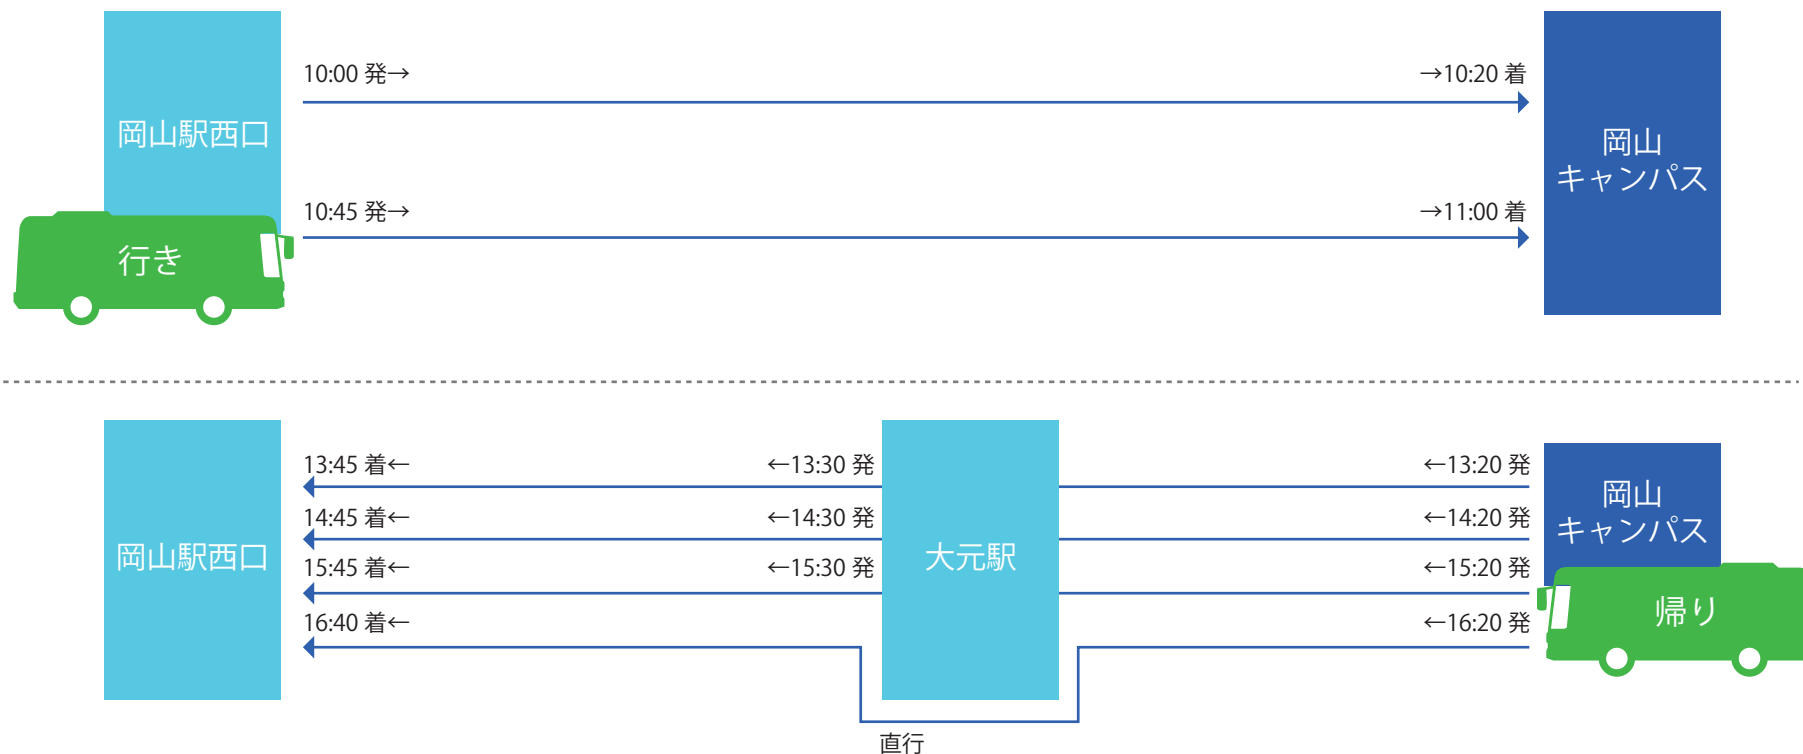

吉備国際大学オープンキャンパス 岡山キャンパス送迎バス運行予定

※帰りは、大元駅降車希望者がいなければ、岡山駅へ直行します。

岡山駅では9：30よりスタッフが誘導いたします。

10時発の予定ですが、先着順にてご乗車いただき、満車となり次第出発いたします。

次の便までお待ちいただく可能性がございますので、ご了承ください。