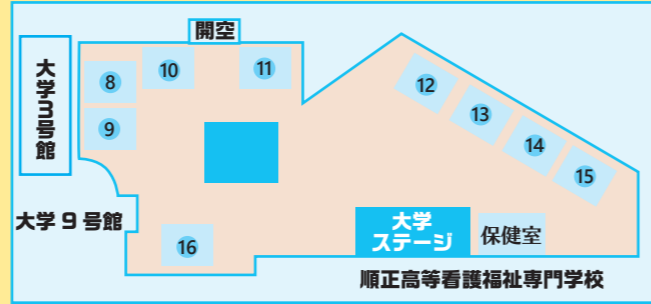

午後

鈴木伸之トークショー

順正学園第2体育館
OPEN 12:30
START 13:00

カラオケ大会

鈴木伸之トークショー
11.3
OPEN 12:30
START 13:00
1,500円

午後

東京ホテイソン野外ライブ

開空2F 大学ステージ
OPEN 12:30
START 13:00

ビンゴ大会

模擬店一覧

開空1F

出店団体	出店内容	11/3	11/4
1 順正短期大学同窓会	バザー	○	○
2 留学生	外国の料理	○	○
3 卓球部	チェロス	○	○
4 手話サークル	汁物	○	○
5 パトミニントン部	クレープ	○	○
6 吉備国際大学同窓会	アイス	○	○
7 学友会	電球ソーダ	○	○

開空2F

出店団体	出店内容	11/3	11/4
8 岡山キャンパス	インドのカレー屋	○	○
9 淡路キャンパス	物販	○	○
10 順正高等看護福祉専門学校介護学科	フライドポテト・からあげ	○	○
11 バレー部	タピオカ	○	○
12 スキー部	綿菓子	○	○
13 バスケサークル	焼きそば	○	○
14 サッカーサークル	チーズドッグ	○	○
15 順正高等看護福祉専門学校看護学科	ワッフル	○	○
16 ボランティアセンター	焼き鳥	○	○
17 軽音部 (大学8号館)	ジュース	○	○