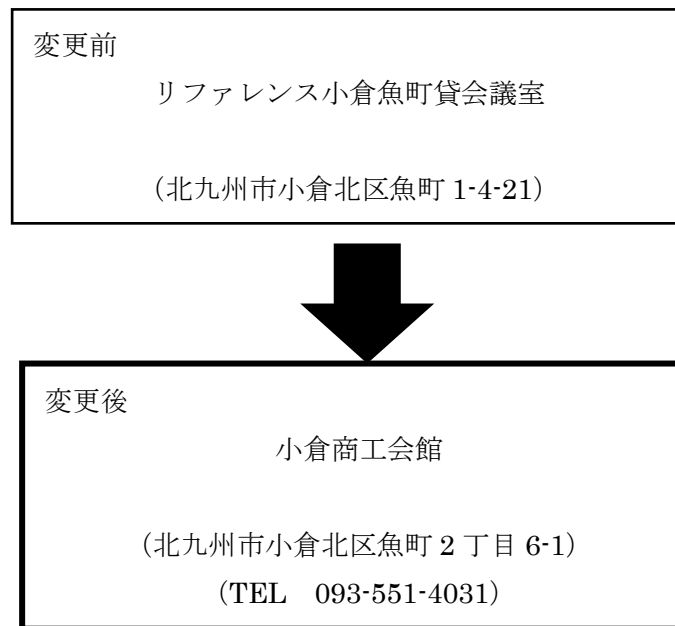

受験生各位

順正学園（吉備国際大学）  
入試広報室

試験会場（北九州会場）変更のお知らせ

令和3年3月11日に実施の「一般選抜後期入試」の北九州会場につきまして、試験会場として使用を予定しておりました施設の都合により、会場が以下のとおり変更となりましたので、お知らせいたします。

※ご不明な点等ございましたら、入試広報室（TEL 0120 - 25 - 9944）までお問い合わせください。