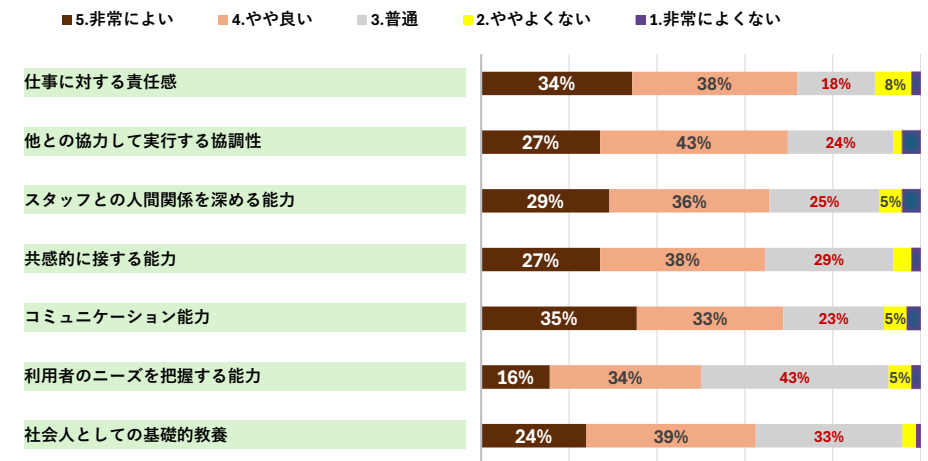

本学卒業生数	人数
1名	51
2名	7
3名以上	35
無回答	6
総計	99

2024年4月採用数	人数
1名	60
2名	10
3名以上	17
無回答	12
総計	99

就職先へのアンケート（発送：271件、回収：99件、回収率：37%）

1) 勤務態度について

	良い (5+4)	有効回答
1	61%	97
2	78%	97
3	66%	97
4	73%	97
5	73%	97
6	80%	97

2) 基本的知識・技術について

	良い (5+4)	有効回答
1	72%	96
2	70%	96
3	66%	96
4	65%	96
5	69%	96
6	50%	96
7	63%	96

3) 今後本学学生に求めるものについて

	重視する (5+4)	有効回答
1	98%	96
2	86%	95
3	40%	95