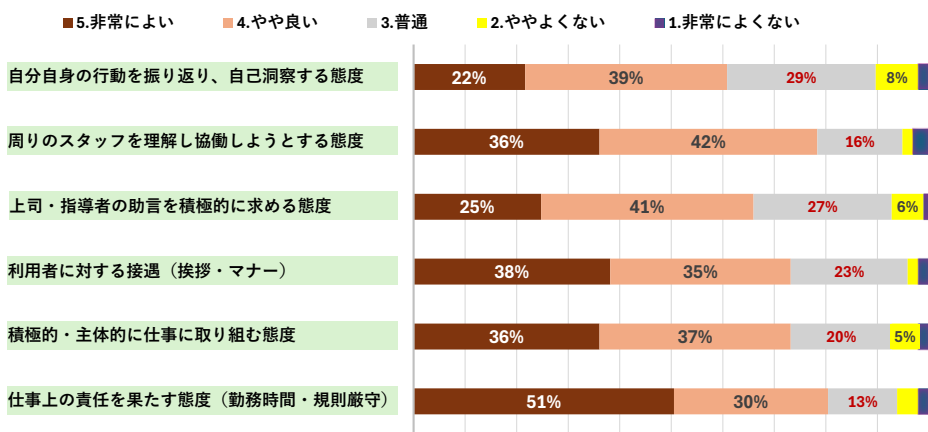

就職先へのアンケート

発送：271件、回収：99件、回収率：37%

本社所在地	本社数
岡山県	42
広島県	12
東京都	10
香川県	5
大阪府	5
島根県	4
兵庫県	4
熊本県	2
愛知県	1
愛媛県	1
宮崎県	1
京都府	1
高知県	1
佐賀県	1
三重県	1
神奈川県	1
静岡県	1
大分県	1
徳島県	1
福岡	1
福島県	1
北海道	1
和歌山県	1
総計	99

回答者	人数
責任者	28
指導者	7
人事担当者	63
その他	1
総計	99

本学卒業生数	人数
1名	51
2名	7
3名以上	35
無回答	6
総計	99

2024年4月採用数	人数
1名	60
2名	10
3名以上	17
無回答	12
総計	99

就職先へのアンケート（発送：271件、回収：99件、回収率：37%）

1) 勤務態度について

	良い (5+4)	有効回答
1	61%	97
2	78%	97
3	66%	97
4	73%	97
5	73%	97
6	80%	97

2) 基本的知識・技術について