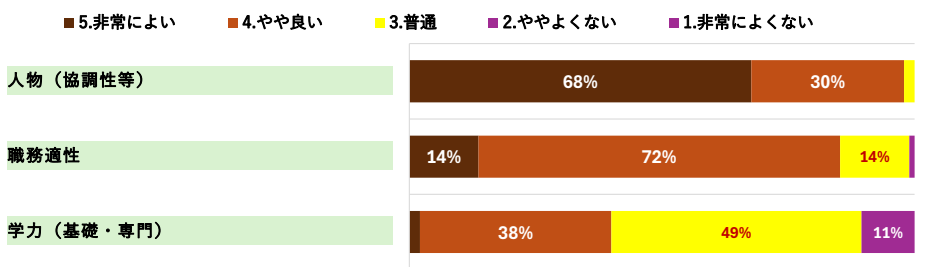

本学卒業生数	人数
1名	51
2名	7
3名以上	35
無回答	6
総計	99

2024年4月採用数	人数
1名	60
2名	10
3名以上	17
無回答	12
総計	99

就職先へのアンケート（発送：271件、回収：99件、回収率：37%）

1) 勤務態度について

	良い (5+4)	有効回答
1	61%	97
2	78%	97
3	66%	97
4	73%	97
5	73%	97
6	80%	97

2) 基本的知識・技術について

	良い (5+4)	有効回答
1	72%	96
2	70%	96
3	66%	96
4	65%	96
5	69%	96
6	50%	96
7	63%	96

3) 今後本学学生に求めるものについて

	重視する (5+4)	有効回答
1	98%	96
2	86%	95
3	40%	95